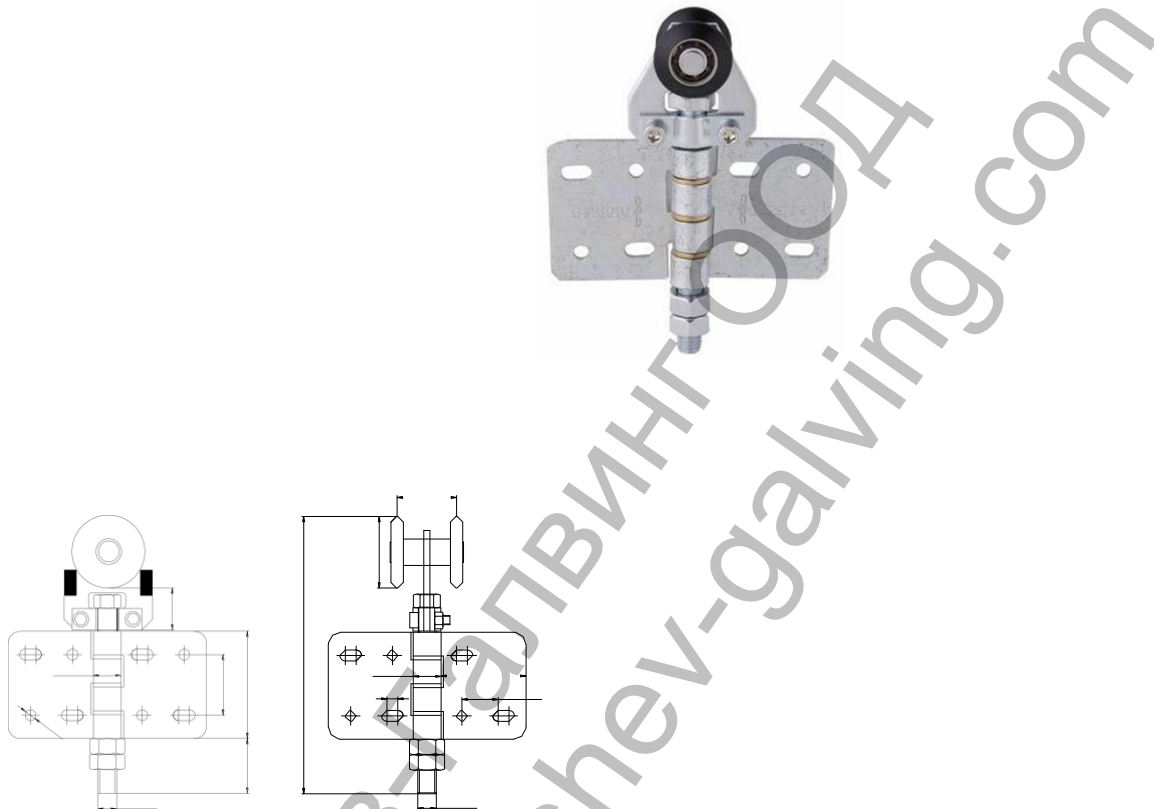

Количка Estebro® за плъзгащи се врати за горно водене ф 34x27 мм, с 2 бр, пластмасови ролки, 27 мм, U-40

Designation: Simple middle trolley U-40 to screw nylon

Family: Trolleys

Material: DD11 steel, nylon bearing

Finish: Zinc-plated

Utility: Sliding folding doors and sliding curved doors

Description: Component which slides along a top rail (trolley) and it is screwed between the two panels of the door (hinge 55x69). It is used to slide the doors, allow the folding and the turn of curved doors.

Продукт: [Количка Estebro® за плъзгащи се врати за горно водене ф 34x27 мм, с 2 бр, пластмасови ролки, 27 мм, U-40](#)

Категория: [Плъзгащи се врати](#)

Бранд: [Estebro®](#)

Категория бранд: [Количка Estebro®](#)